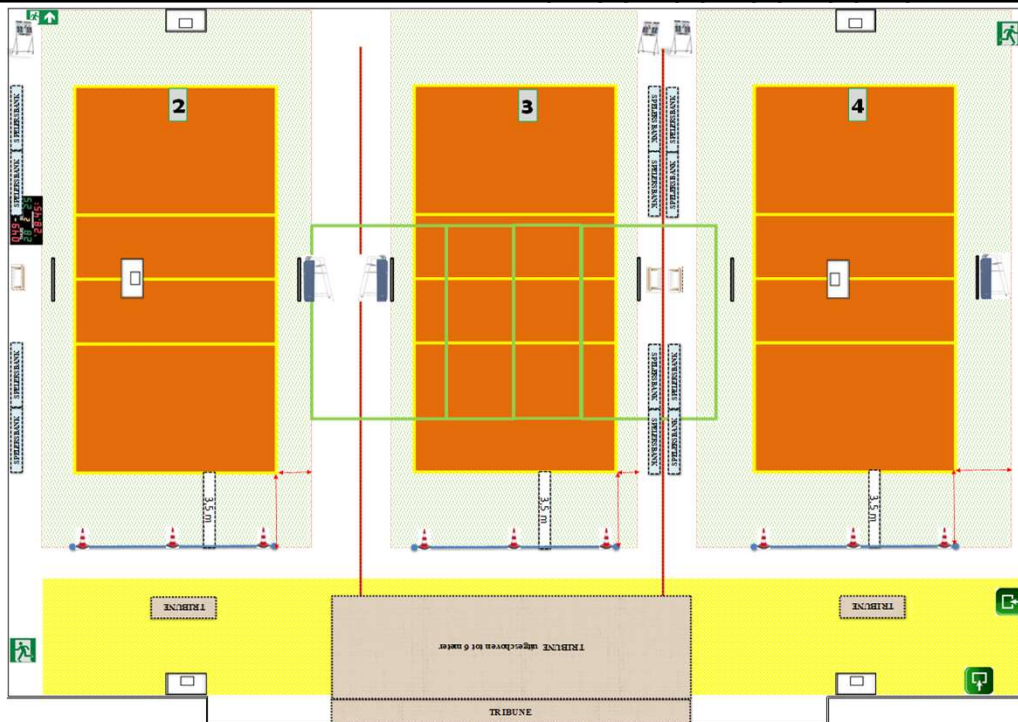

Homologatie provinciale competitie		Tot eind seizoen	2024 - '25
	Sporthal: Z 07 b		
	Gemeentelijke Sporthal		
Adres:	Kasteelstraat 76	8750 Zwevezele	

Wedstrijdomgeving terrein

2

3

4

CODE		Heren promo 1	Heren promo 2	Heren promo 3	Dames promo 1	Dames promo 2	Dames promo 3	Dames promo 4	JEUGD
Z07 b-1	Homologatienorm terrein : 1								
Z07 b-2	Homologatienorm terrein : 2		OK	OK		OK	OK	OK	OK
Z07 b-3	Homologatienorm terrein : 3						OK	OK	OK
Z07 b-4	Homologatienorm terrein : 4	OK	OK	OK	OK	OK	OK	OK	OK
	Homologatienorm terrein : 5								

### Algemene Informatie (te respecteren tijdens de wedstrijden)

- \* GORDIJN: sluiten
- \* OPSLAGZONE: op 3,6 meter van achterlijn (kant tribune) op alle terreinen
- \* TRIBUNE: maximum 6 meter uitgeschoven

### Afmetingen

### Zaaltype

Lengte:	45,2 m	Breedte:	33,4 m	Oppervl.	1509,68 m <sup>2</sup>	Zaaltype	1
Code	T1	T2	T3	T4	Omschrijving homologatiecodes	Opmerking	
1 Vrije zone	A	E	F	D	Minimum 1 m naast zijlijn en achter achterlijn		
		3,5   1,5	3,5   1	3,5   2,5			
2 Hoogte	B	B	B	B	Minimum 6,50 m	Max. hoogte 9,25 m.	
		7,9	7,9	7,9			
3 Verlichting	B	C	B	C	Minimum 300 LUX		
		806	634	733	646		
4 Vloer	B	B	B	B	Ondergrond		
5 Lijnen	C	C	C	C	Afbakingslijnen met kruisende lijnen in andere kleur		
6 Palen/net	B	B	B	B	Vaste palen van max. 2,55m met verplaatsbare bevestigingspunten		
7 Platform Sch.	B	B	B	B	Vast platform met mogelijkheid van te staan en te zitten		
8 Kleedk.Spelers	A	A	A	A	Kleedkamers met douches	met lavabo en toilet	
9 Kleedk.Sch.	A	A	A	A	Kleedkamers met douche	met lavabo en toilet	
10 E.H.B.O.	C	C	C	C	Aanwezigheid van verbanddoos	E.H.B.O. lokaal	
11 Verwarming	A	A	A	A	Minimum 16°C		
12 Opwarming	C	C	C	C	Opwarmingsruimte		