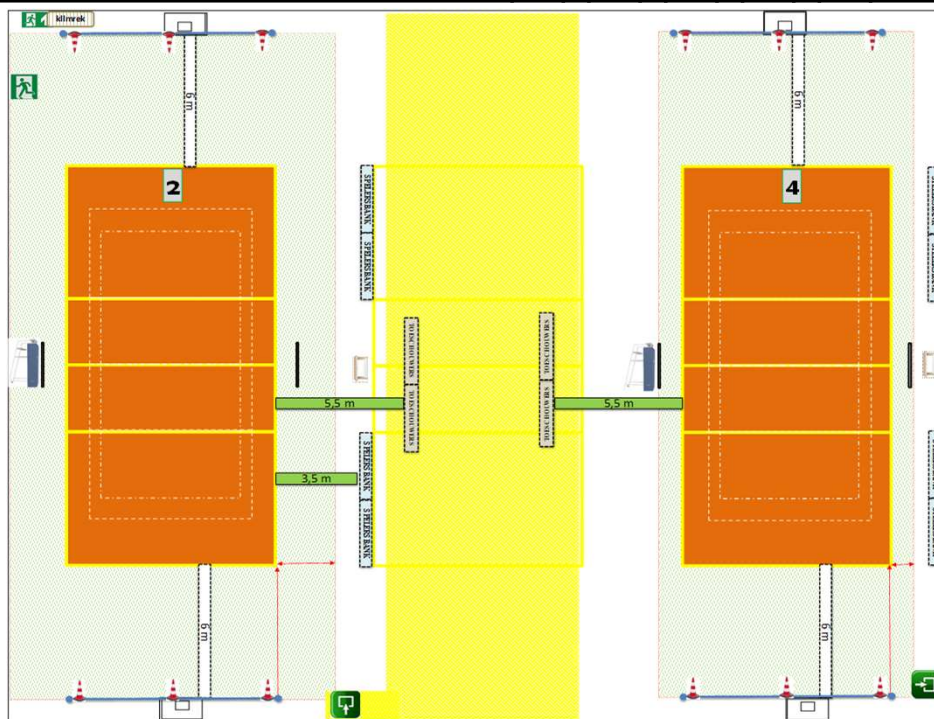

Homologatie provinciale competitie		Tot eind seizoen	2024 - '25
	Sporthal: T 02 b		
	Stedelijke Sporthal		
Adres:	Industrielaan 2	8820 Torhout	

Wedstrijdomgeving terrein

2

4

CODE		Heren promo 1	Heren promo 2	Heren promo 3	Dames promo 1	Dames promo 2	Dames promo 3	Dames promo 4	JEUGD
	Homologatienorm terrein : 1								
T01 b-2	Homologatienorm terrein : 2	OK	OK	OK	OK	OK	OK	OK	OK
T01 b-3	Homologatienorm terrein : 3								
T01 b-4	Homologatienorm terrein : 4	OK	OK	OK	OK	OK	OK	OK	OK
	Homologatienorm terrein : 5								

### Algemene Informatie (te respecteren tijdens de wedstrijden)

- \* OPSLAGZONE: op 6 m. beide kanten van achterlijn op beide terreinen
- \* SPELERSBANKEN: op terrein 2 op 3,5 meter van de zijlijn
- \* TOESCHOUWERS: via gang naar terrein 2
- \* TOESCHOUWERS: op beide terrein op 5,5 meter van de zijlijn

### Afmetingen

### Zaaltype

Lengte:	40,2 m	Breedte:	32 m	Oppervl.	1286,4 m <sup>2</sup>	Zaaltype	3
Code	T2	T3	T4	Omschrijving homologatiecodes	Opmerking		
1 Vrije zone	D	D	D	Minimum 1 m naast zijlijn en achter achterlijn			
	6 2,5		6 2				
2 Hoogte	B	B	B	Minimum 6,50 m	maximum 8,9 m		
	7	7	7				
3 Verlichting	C	C	C	Minimum 300 LUX			
	508	507	510				
4 Vloer	A	A	A	Ondergrond			
5 Lijnen	C	C	C	Afbakingslijnen met kruisende lijnen in andere kleur			
6 Palen/net	B	B	B	Vaste palen van max, 2,55m met verplaatsbare bevestigingspunten			
7 Platform Sch.	B	B	B	Vast platform met mogelijkheid van te staan en te zitten			
8 Kleedk.Spelers	A	A	A	Kleedkamers met douches	met lavabo		
9 Kleedk.Sch.	A	A	A	Kleedkamers met douche	met lavabo		
10 E.H.B.O.	B	B	B	Aanwezigheid van verbanddoos	E.H.B.O. lokaal		
11 Verwarming	A	A	A	Minimum 16°C			
12 Opwarming	B	B	B	Opwarmingsruimte			