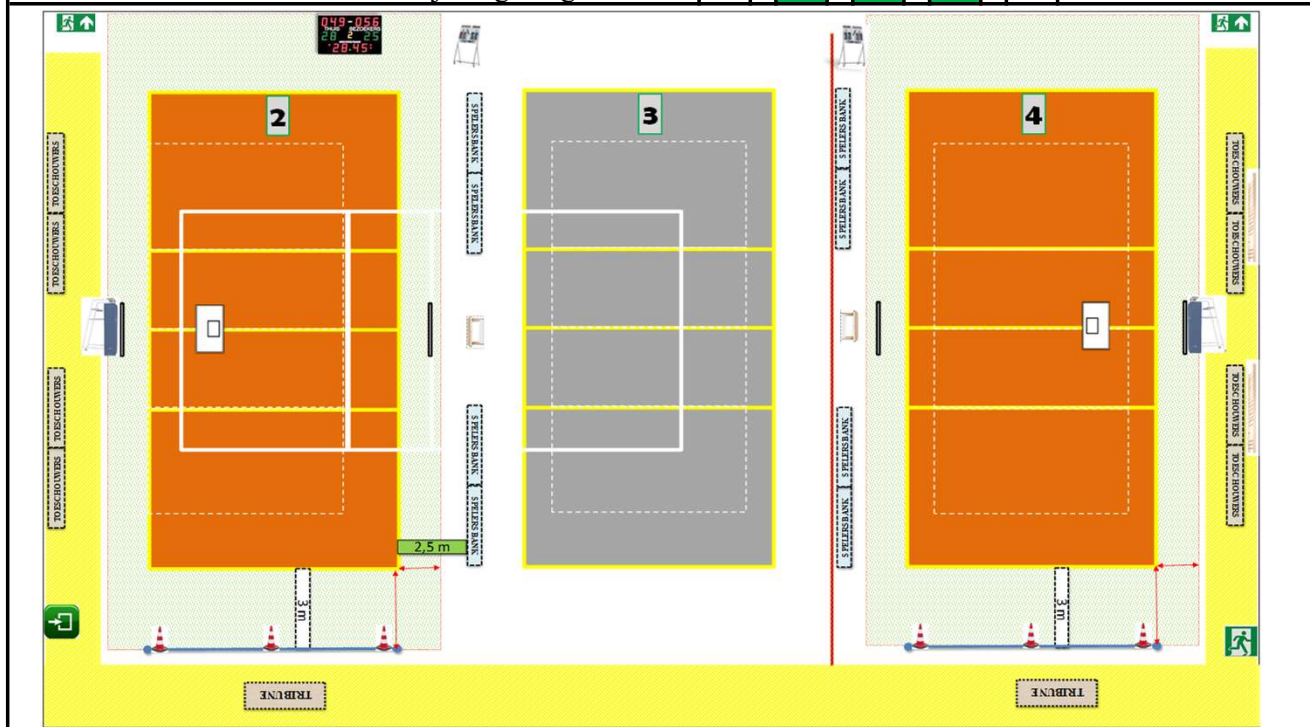

Homologatie provinciale competitie		Tot eind seizoen	2024 - '25
		Sporthal: S 07	
		De Wankaarde	
Adres:	Ooststraat 4	8840 Staden	

Wedstrijdomgeving terrein

2 3 4

CODE		Heren promo 1	Heren promo 2	Heren promo 3	Dames promo 1	Dames promo 2	Dames promo 3	Dames promo 4	JEUGD
S07-1	Homologatienorm terrein : 1								
S07-2	Homologatienorm terrein : 2		OK	OK		OK	OK	OK	OK
S07-3	Homologatienorm terrein : 3								TOT U13
S07-4	Homologatienorm terrein : 4		OK	OK		OK	OK	OK	OK
	Homologatienorm terrein : 5								

Algemene Informatie (te respecteren tijdens de wedstrijden)

TERREIN 3 GEBRUIKEN VOOR JEUGD U 11 EN U 13	<ul style="list-style-type: none"> * GORDIJN: sluiten * OPSLAGZONE: op 3 meter van achterlijn (kant INKOM) * SPELERSBANKEN: op 2,5 meter van de zijlijn op terrein 2
---	---

Afmetingen

Zaaltype

Lengte:	43,6 m	Breedte:	27 m	Oppervl.	1177,2 m ²	Zaaltype	1
---------	--------	----------	------	----------	-----------------------	----------	---

Code	T1	T2	T3	T4	Omschrijving homologatiecodes	Opmerking
1 Vrije zone	B	E	F	D	Minimum 1 m naast zijlijn en achter achterlijn	
	3	1,5		3		
2 Hoogte	B	B	B	B	Minimum 6,50 m	Max. hoogte 8,15 m
	7	7	7	7		
3 Verlichting	C	C	C	D	Minimum 300 LUX	
	544	532	510	480		
4 Vloer	B	B	B	B	Ondergrond	
5 Lijnen	C	C	C	C	Afbakingslijnen met kruisende lijnen in andere kleur	
6 Palen/net	B	B	B	B	Vaste palen van max, 2,55m met verplaatsbare bevestigingspunten	
7 Platform Sch.	B	B	B	B	Vast platform met mogelijkheid van te staan en te zitten	
8 Kleedk.Spelers	B	B	B	B	Kleedkamers met douches	
9 Kleedk.Sch.	A	A	A	A	Kleedkamers met douche	
10 E.H.B.O.	C	C	C	C	Aanwezigheid van verbanddoos	
11 Verwarming	A	A	A	A	Minimum 16°C	
12 Opwarming	C	C	C	C	Opwarmingsruimte	