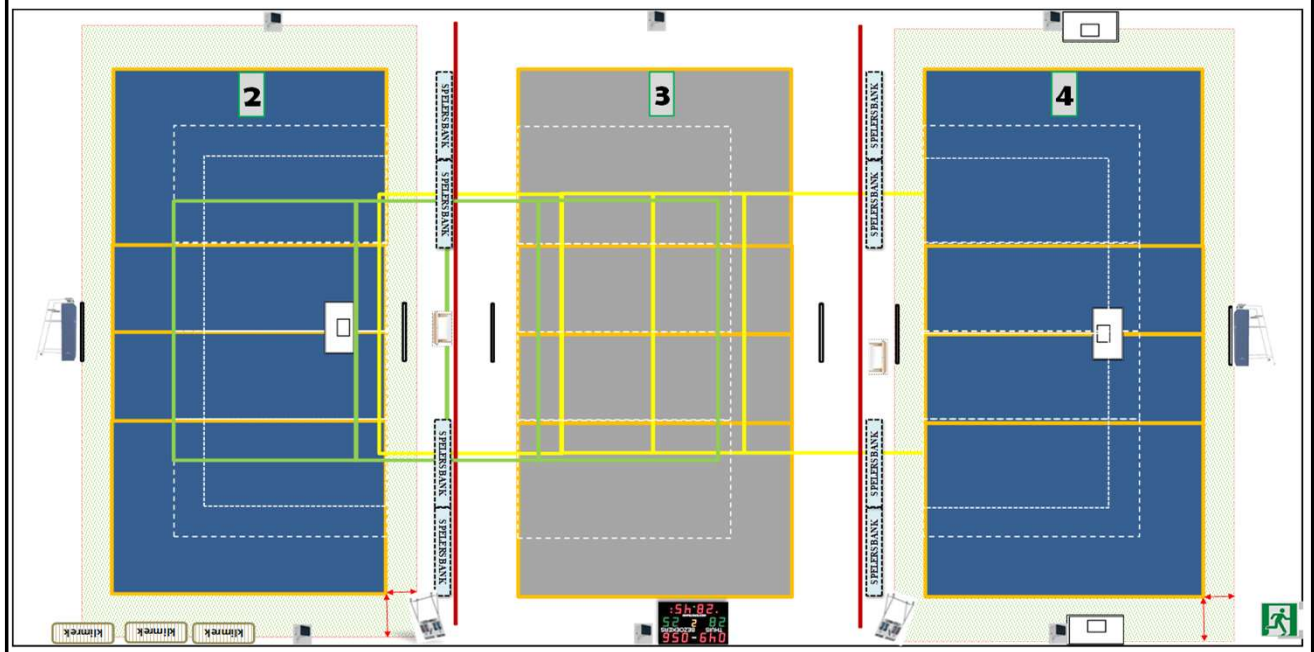

Homologatie provinciale competitie		Tot eind seizoen	2024 - '25
	Sporthal:		R 08
	Molendorp		
Adres:	Tieltstraat 46 A	8755 Ruiselede	

Wedstrijdomgeving terrein	2	3	4		
---------------------------	----------	----------	----------	--	--

CODE		Heren promo 1	Heren promo 2	Heren promo 3	Dames promo 1	Dames promo 2	Dames promo 3	Dames promo 4	JEUGD
R 08 - 1	Homologatienorm terrein : 1								
R 08 - 2	Homologatienorm terrein : 2						OK	OK	OK
R 08 - 3	Homologatienorm terrein : 3								OK
R 08 - 4	Homologatienorm terrein : 4						OK	OK	OK
R 08 - 5	Homologatienorm terrein : 5								OK

Afmetingen						Zaaltype			
Lengte:	41,8	m	Breedte:	21,8	m	Oppervl.	911,24	m ²	0

Code	T2	T3	T4	Omschrijving homologatiecodes	Opmerking
1 Vrije zone	F	C	F	Minimum 1 m naast zijlijn en achter achterlijn	
	1,5	1	1,5		
2 Hoogte	B	B	B	Minimum 6,50 m	maximum 8,65 m
	7,3	7,3	7,3		
3 Verlichting	D	D	D	Minimum 400 LUX	
	450	448	423		
4 Vloer	B	B	B	Ondergrond	
5 Lijnen	C	C	C	Afbakeningslijnen met kruisende lijnen in andere kleur	
6 Palen/net	B	B	B	Vaste palen van max. 2,55m met verplaatsbare bevestigingspunten	
7 Platform Sch.	B	B	B	Vast platform met mogelijkheid van te staan en te zitten	
8 Kleedk.Spelers	A	A	A	Kleedkamers met douches	met lavabo en toilet
9 Kleedk.Sch.	A	A	A	Kleedkamers met douche	met lavabo en toilet
10 E.H.B.O.	C	C	C	Aanwezigheid van verbanddoos	E.H.B.O. lokaal
11 Verwarming	A	A	A	Minimum 16°C	
12 Opwarming	B	B	B	Opwarmingsruimte	