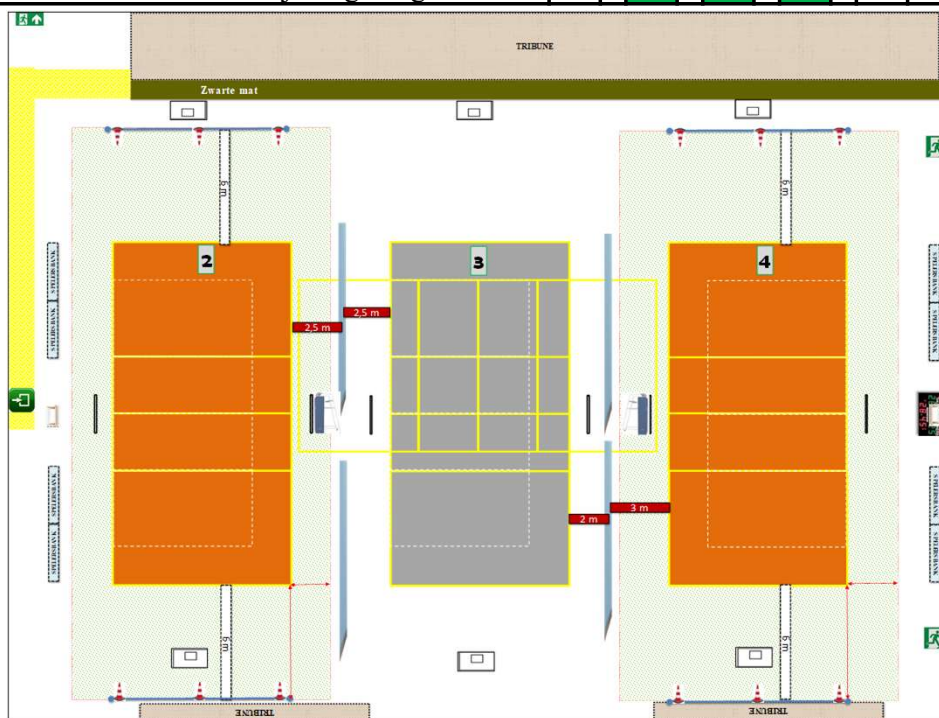

Homologatie provinciale competitie		Tot eind seizoen	2024 - '25
	Sporthal: O 12		
	Mister V-Arena		
Adres:	Sportparklaan 1	8400 Oostende	

Wedstrijdomgeving terrein

2 3 4

CODE		Heren promo 1	Heren promo 2	Heren promo 3	Dames promo 1	Dames promo 2	Dames promo 3	Dames promo 4	JEUGD
O12 -1	Homologatienorm terrein : 1								
O12 -2	Homologatienorm terrein : 2	OK	OK	OK	OK	OK	OK	OK	OK
O12 -3	Homologatienorm terrein : 3								TOT U 13
O12 -4	Homologatienorm terrein : 4	OK	OK	OK	OK	OK	OK	OK	OK
	Homologatienorm terrein : 5								

Algemene Informatie (te respecteren tijdens de wedstrijden)

TERREIN 3 GEBRUIKEN VOOR JEUGD U 11 EN U 13	* OPSLAGZONE: op 6 m. langs beide kanten van achterlijn op terrein 2 en 4 * SCHEIDINGSWANDEN: tussen de terreinen plaatsen op 2,5 m. van zijlijn
---	---

Afmetingen

Zaaltype

Lengte:	47,2 m	Breedte:	32,5 m	Oppervl.	1534 m ²	Zaaltype	1
---------	--------	----------	--------	----------	---------------------	----------	---

Code	T1	T2	T3	T4	Omschrijving homologatiecodes	Opmerking
1 Vrije zone	A	D	D	D	Minimum 1 m naast zijlijn en achter achterlijn	
	6	2		6	2,5	
2 Hoogte	B	C	C	C	Minimum 6,50 m	maximum 11,9 m
	7	6,8	6,8	6,8		
3 Verlichting	C	E	E	E	Minimum 300 LUX	
	697	350	389	333		
4 Vloer	B	B	B	B	Ondergrond	
5 Lijnen	C	C	C	C	Afbakingslijnen met kruisende lijnen in andere kleur	
6 Palen/net	B	B	B	B	Vaste palen van max. 2,55m met verplaatsbare bevestigingspunten	
7 Platform Sch.	B	B	B	B	Vast platform met mogelijkheid van te staan en te zitten	
8 Kleedk.Spelers	A	A	A	A	Kleedkamers met douches	met lavabo
9 Kleedk.Sch.	A	A	A	A	Kleedkamers met douche	
10 E.H.B.O.	B	B	B	B	Aanwezigheid van verbanddoos	E.H.B.O. lokaal
11 Verwarming	A	A	A	A	Minimum 16°C	
12 Opwarming	C	C	C	C	Opwarmingsruimte	