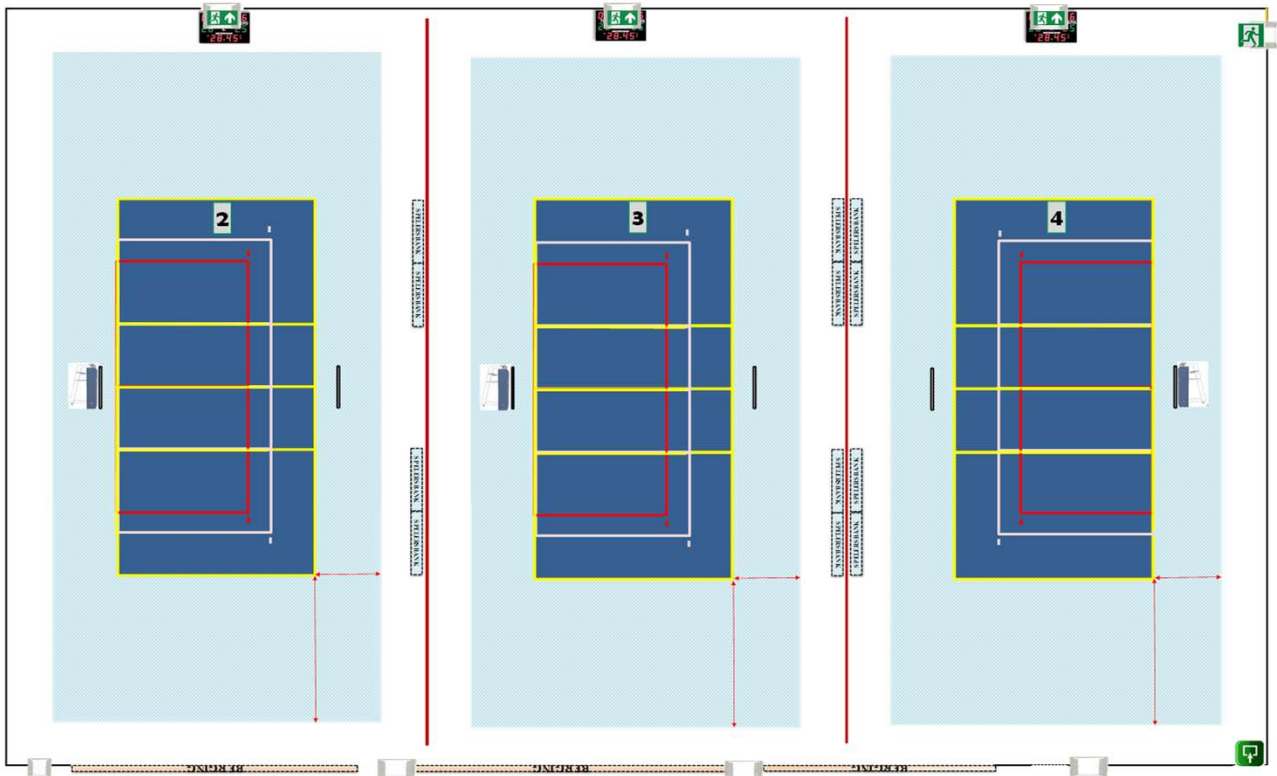

Wedstrijdomgeving terrein		Homologatie provinciale competitie						
<table border="1"> <tr> <td>2</td> <td>3</td> <td>4</td> <td></td> <td></td> </tr> </table>		2	3	4			Jeugd en Sport Arena Dudenhofaan 2 B 8620 Nieuwpoort	
2	3	4						
KON. VOLLEYBALCLUB JUMPERS MIDDELKERKE		Sporthal N 01						
		Geldig tot eind seizoen 2025 - '26						

	N01 -2	N01 -3	N01 -4			
Heren promo 1	OK	OK	OK			
Heren promo 2	OK	OK	OK			
Heren promo 3	OK	OK	OK			

Dames promo 1	OK	OK	OK			
Dames promo 2	OK	OK	OK			
Dames promo 3	OK	OK	OK			
Dames promo 4	OK	OK	OK			

Lengte:	57,2	m
Breedte:	36	m
Oppervl.	2059,2	m ²

Zaaltype	3
maximum hoogte	11 m

Algemene Informatie (te respecteren tijdens de wedstrijden)

* GORDIJN: sluiten
* TOESCHOUWERS: op verdiep

GEEN ALCOHOLISCHE DRANKEN IN DE ZAAL
GEEN DRANKEN IN GLASVERPAKKING IN DE ZAAL