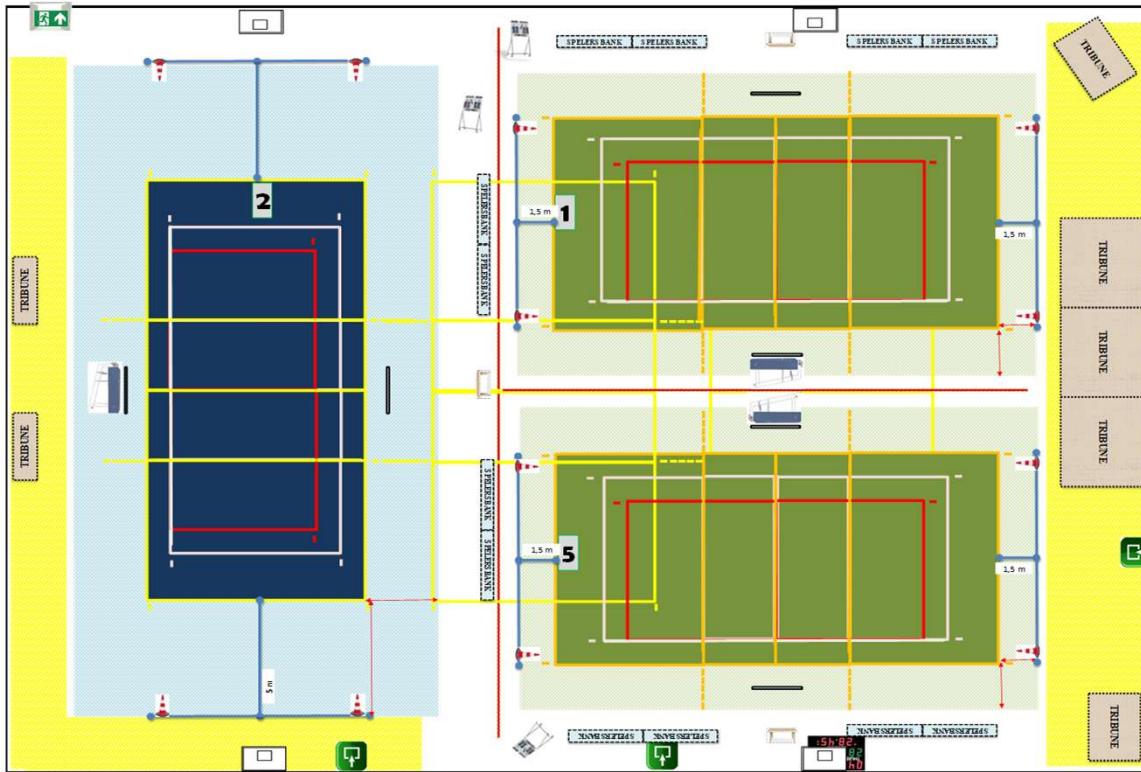

Wedstrijdomgeving terrein

1 2 3 4 5 6 7

SPORTIVA LANGEMARK

Sporthal

L 08

Homologatie provinciale competitie

Sportcentrum

Boezingestraat 51 a

8920 Langemark

Geldig tot eind seizoen

2025 - '26

Enkel toegelaten te spelen op een terrein dat voldoet aan de normen van het niveau van de reeks of tenzij anders vermeld op dit homologatieformulier

Elke wijziging tegenover dit formulier dient aan de homologatieverantwoordelijke en/of door de scheidsrechter vermeld onder 'comment'

	L08 -1	L08 -2		L08 -5		
Heren promo 1		OK				
Heren promo 2	OK	OK		OK		
Heren promo 3	OK	OK		OK		

Dames promo 1		OK				
Dames promo 2	OK	OK		OK		
Dames promo 3	OK	OK		OK		
Dames promo 4	OK	OK		OK		

Jeugd t/m U15	OK	OK		OK		
Jeugd U13	OK	OK		OK		
Jeugd U11	OK	OK		OK		
Volley toer						

Lengte:	46,1	m
Breedte:	32,8	m

Oppervl.	1512,08	m²
----------	---------	----

Zaaltype	10
----------	----

maximum hoogte	8,9	m
----------------	-----	---

Algemene Informatie (te respecteren tijdens de wedstrijden)