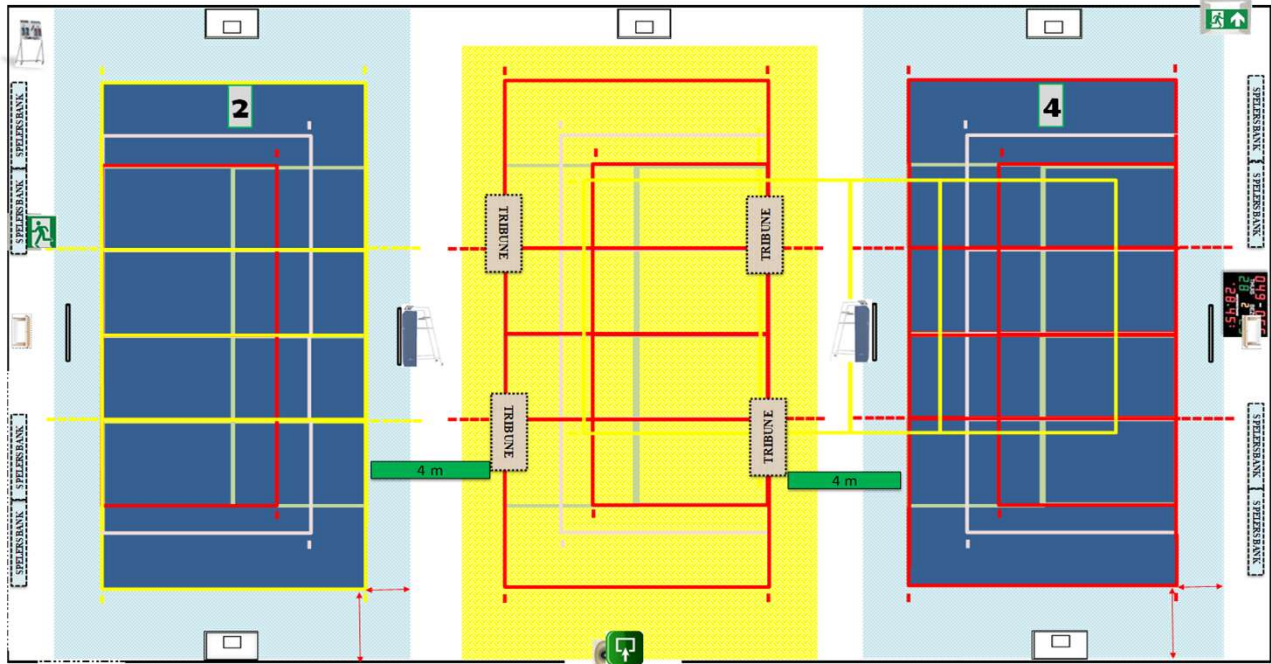

Wedstrijdomgeving terrein		Homologatie provinciale competitie	
2	4	Ter Biezen	
BIDAVO BISEGEM		Heulestraat 82	
Sporthal		8501 Bissegem	
B 03		Geldig tot eind seizoen	
		2025 - '26	

Enkel toegelaten te spelen op een terrein dat voldoet aan de normen van het niveau van de reeks of tenzij anders vermeld op dit homologatieformulier

Dames promo 1					
Dames promo 2	OK	OK			
Dames promo 3	OK	OK			
Dames promo 4	OK	OK			

Jeugd t/m U15	OK	OK			
Jeugd U13	OK	OK			
Jeugd U11	OK	OK			
Volley toer	OK	OK			

Code		T1	T2	T3	T4	T5	T6	T7
1	Vrije zone		E		E			
			2,5	1,5	2,5	1,5		
2	Hoogte		B		B			
			7,05		7,05			
3	Verlichting		A		A			
			943		980			
4	Vloer		A		A			
5	Lijnen		C		C			
6	Palen/net		B		B			
7	Platform Sch.		B		B			
8	Kleedk.Spelers		A		A			
9	Kleedk.Sch.		A		A			
10	E.H.B.O.		B		B			
11	Verwarming		A		A			
12	Opwarming		B		B			

Lengte:	41,9	m
Breedte:	23	m
Oppervl.	963,7	m ²
Zaaltipe	1	
maximum hoogte	8	m

Algemene Informatie (te respecteren tijdens de wedstrijden)

* TOESCHOUWERS: op 4 meter van de zijlijn

**GEEN ALCOHOLISCHE DRANKEN IN DE ZAAL
GEEN DRANKEN IN GLASVERPAKKING IN DE ZAAL**