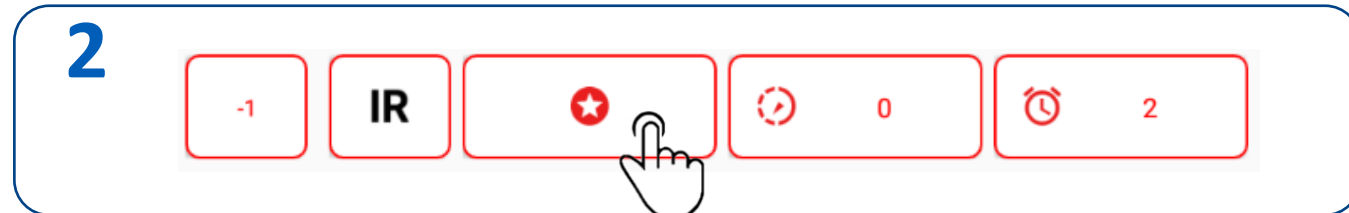

1. Indien een team een sanctie krijgt voor spelvertraging selecteren we 
2. Bevestig met OK

De tweede en de daaropvolgende spelvertragingen door gelijk welk lid van dezelfde ploeg in de wedstrijd, worden beschouwd als fout en bestraft met een "BESTRAFFING VOOR SPELVERTRAGING": een punt en de opslag aan de tegenstander

1

2

SPECIFIEKE SPELFASES

SANCTIES **GELE KAART** (WAARSCHUWING)

Deze formele waarschuwing is geen sanctie op zichzelf, maar geeft aan dat het ploeglid (en bij uitbreiding de ploeg) het bestraffingsniveau voor de wedstrijd heeft bereikt. Het wordt genoteerd op het wedstrijdblad, maar het heeft geen onmiddellijke gevolgen.

1. We selecteren de speler die de waarschuwing krijgt.
 - Bvb speler met nr 13 krijgt een gele kaart.
2. Of we selecteren de volledige ploeg via 
 - Dit gebruiken we om bvb coach, of wisselers te selecteren
3. We selecteren 'PLAYER PENALTY'
4. Selecteer **WARNING**
5. Merk het gele kaartje bij de speler
6. Eenzelfde ploeg kan NOOIT een TWEEDE gele kaart krijgen.

SPECIFIEKE SPELFASES

SANCTIES **RODE KAART** (BESTRAFFING)

De eerste uiting van onbeleefd gedrag in de wedstrijd door gelijk welk ploeglid wordt bestraft met een punt en de opslag aan de tegenstander.

1. We selecteren de speler die de bestraffing krijgt.
 - Bvb speler met nr 13 krijgt een rode kaart
2. Of we selecteren de volledige ploeg via
 - Dit gebruiken we om bvb coach, of wisselspe  selecteren
3. We selecteren 'PLAYER PENALTY'
4. Selecteer **PENALTY**
5. Merk het **RODE** kaartje bij de speler, het andere team krijgt 1 punt + de opslag.
6. Het kan **NOOIT** dat de gesanctioneerde ploeg de opslag krijgt.