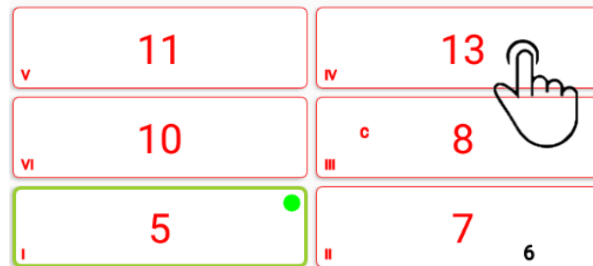

SPECIFIEKE SPELFASES

SANCTIES RODE & GELE KAART IN 1 HAND (UITWIJZING)

Een ploeglid, dat bestraft wordt met een uitwijzing, moet reglementair/uitzonderlijk en onmiddellijk gewisseld worden, indien hij/zij op het speelveld staat en mag gedurende het verdere verloop van de set niet meer deelnemen, en moet naar de kleedkamer van zijn ploeg gaan tot het einde van de lopende set, dit zonder verdere gevolgen. Een uitgewezen coach verliest zijn recht om tussen te komen tijdens die set en moet naar de kleedkamer van zijn ploeg gaan tot het einde van de lopende set.

1. We selecteren de speler die de bestraffing krijgt.
  - Bvb speler met nr 13 krijgt een rode & gele kaart in 1 hand van de scheidsrechter.
2. Of we selecteren de volledige ploeg via
  - Dit gebruiken we om bvb coach, of wisselers te selecteren
3. We selecteren 'PLAYER PENALTY'
4. Selecteer **EXPULSION**
5. Selecteer de wisselspeler
6. Merk het **RODE & GELE** kaart + STREEP door de speler. Er is hier geen extra punt of opslagwissel voor de andere ploeg

6

1