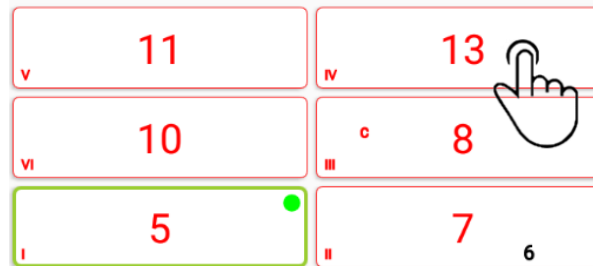

SPECIFIEKE SPELFASES

SANCTIES RODE & GELE KAART IN 2 HANDEN (UITSLUITING)

Een ploeglid, dat bestraft wordt met een uitsluiting, moet reglementair/uitzonderlijk en onmiddellijk gewisseld worden indien hij/zij op het speelveld staat en moet naar de kleedkamer van de ploeg gaan voor de rest van de wedstrijd, dit zonder verdere gevolgen.

1. We selecteren de speler die wordt uitgesloten.
  - Bvb speler met nr 13 krijgt een rode & gele kaart in elke hand van de scheidsrechter.
2. Of we selecteren de volledige ploeg via
  - Dit gebruiken we om bvb coach, of wisselers te selecteren
3. We selecteren 'PLAYER PENALTY'
4. Selecteer **DISQUALIFICATION**
5. Selecteer de wisselspeler
6. Merk het **RODE & GELE** kaart + STREEP door de speler. Er is hier geen extra punt of opslagwissel voor de andere ploeg

6

1

2

3

4

DISQUALIFICATION

5