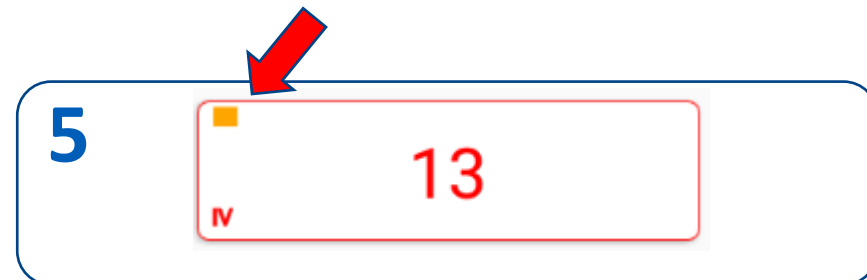

1. Indien een team een sanctie krijgt voor spelvertraging selecteren we 
2. Bevestig met OK

De tweede en de daaropvolgende spelvertragingen door gelijk welk lid van dezelfde ploeg in de wedstrijd, worden beschouwd als fout en bestraft met een "BESTRAFFING VOOR SPELVERTRAGING": een punt en de opslag aan de tegenstander

1

2

SPECIFIEKE SPELFASES

SANCTIES **GELE KAART** (WAARSCHUWING)

Deze formele waarschuwing is geen sanctie op zichzelf, maar geeft aan dat het ploeglid (en bij uitbreiding de ploeg) het bestraffingsniveau voor de wedstrijd heeft bereikt. Het wordt genoteerd op het wedstrijdblad, maar het heeft geen onmiddellijke gevolgen.

1. We selecteren de speler die de waarschuwing krijgt.
 - Bvb speler met nr 13 krijgt een gele kaart.
2. Of we selecteren de volledige ploeg via 
 - Dit gebruiken we om bvb coach, of wisselers te selecteren
3. We selecteren 'PLAYER PENALTY'
4. Selecteer **WARNING**
5. Merk het gele kaartje bij de speler
6. Eenzelfde ploeg kan NOOIT een TWEEDE gele kaart krijgen.

SPECIFIEKE SPELFASES

SANCTIES **RODE KAART** (BESTRAFFING)

De eerste uiting van onbeleefd gedrag in de wedstrijd door gelijk welk ploeglid wordt bestraft met een punt en de opslag aan de tegenstander.

1. We selecteren de speler die de bestraffing krijgt.
 - Bvb speler met nr 13 krijgt een rode kaart
2. Of we selecteren de volledige ploeg via
 - Dit gebruiken we om bvb coach, of wisselspe  selecteren
3. We selecteren 'PLAYER PENALTY'
4. Selecteer **PENALTY**
5. Merk het **RODE** kaartje bij de speler, het andere team krijgt 1 punt + de opslag.
6. Het kan **NOOIT** dat de gesanctioneerde ploeg de opslag krijgt.