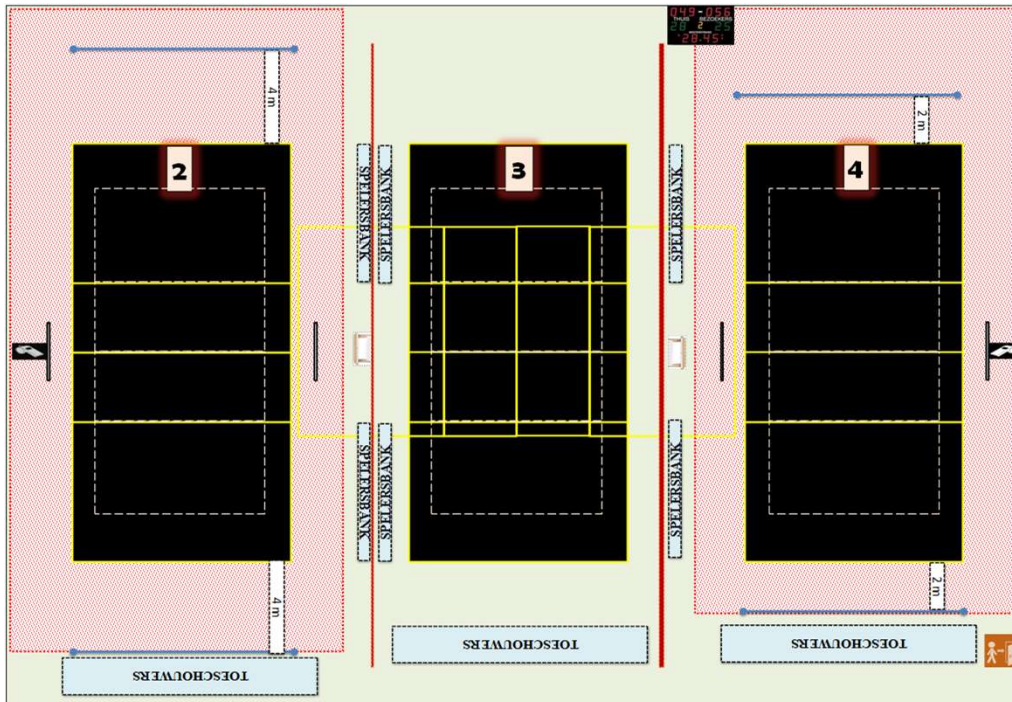

Homologatie provinciale competitie		Tot eind seizoen	2024 - '25
	Sporthal: I 03 b		
	Sporthal		
Adres:	Bollewerpstraat 92 A	8770 Ingelmunter	

Wedstrijdomgeving terrein

2

3

4

CODE		Heren promo 1	Heren promo 2	Heren promo 3	Dames promo 1	Dames promo 2	Dames promo 3	Dames promo 4	JEUGD
I03 b-1	Homologatienorm terrein : 1								
I03 b-2	Homologatienorm terrein : 2	OK	OK	OK	OK	OK	OK	OK	OK
I03 b-3	Homologatienorm terrein : 3								OK
I03 b-4	Homologatienorm terrein : 4	OK	OK	OK	OK	OK	OK	OK	OK
	Homologatienorm terrein : 5								

Enkel toegelaten te spelen op een terrein dat voldoet aan de normen van het niveau van de reeks of tenzij anders vermeld op dit homologatieformulier

Elke wijziging tegenover dit formulier dient te worden gemeld aan de homologatieverantwoordelijke en/of door de scheidsrechter vermeld onder 'comment'

Algemene Informatie (te respecteren tijdens de wedstrijden)

TERREIN 3 GEBUIKEN VOOR JEUGD TOT U 13

* Gordijn sluiten bij wedstrijd

* Opslagzone op terrein 2 op 4 meter langs beide kanten van achterlijn

* Opslagzone op terrein 4 op 2 meter langs beide kanten van achterlijn

Afmetingen

Zaaltype

Lengte:	42 m	Breedte:	30 m	Oppervl.	1260 m²	Zaaltype	1
Code	T1	T2	T4	Omschrijving homologatiecodes	Opmerking		
1 Vrije zone	C	D	D	Minimum 1 m naast zijlijn en achter achterlijn			
	3	2	2				
2 Hoogte	B	B	B	Minimum 6,50 m	Max. hoogte 8,8 m		
	7,3	7,3	7,3				
3 Verlichting	D	D	D	Minimum 300 LUX			
	526	487	444				
4 Vloer	B	B	B	Ondergrond			
5 Lijnen	C	C	C	Afbakingslijnen met kruisende lijnen in andere kleur			
6 Palen/net	B	B	B	Vaste palen van max, 2,55m met verplaatsbare bevestigingspunten			
7 Platform Sch.	B	B	B	Vast platform met mogelijkheid van te staan en te zitten			
8 Kleedk.Spelers	B	B	B	Kleedkamers met douches	met lavabo en toilet		
9 Kleedk.Sch.	A	A	A	Kleedkamers met douche	met lavabo en toilet		
10 E.H.B.O.	C	C	C	Aanwezigheid van verbanddoos	E.H.B.O. lokaal		
11 Verwarming	A	A	A	Minimum 16°C			
12 Opwarming	C	C	C	Opwarmingsruimte